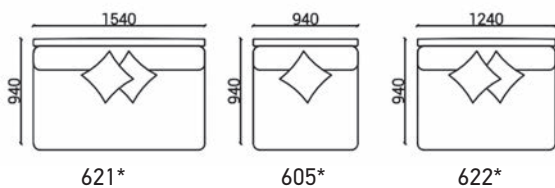

*вид сзади*

*ящик  
для белья*

БУТ  
диван-кровать

Модель / Тип: **БУТ** / диван-кровать

Габаритные размеры (Ш x Г): 2380 x 1020 мм

Спальное место: 2000 x 1450 мм

Ящик для белья: есть

*разложение  
для сна*

*вид сзади*

**МАГНЕТИК**  
диван-кровать

Модель / Тип: **МАГНЕТИК** / диван-кровать

Габаритные размеры (Ш x Г): 2400 x 1000 мм

Спальное место: 1400 x 1930 мм

Ящик для белья: нет

**Каталог элементов «МАГНЕТИК»**  
(с указанием артикулов)

**\* Модуль-соединитель**  
**НЕ** может быть заказан отдельно  
**НЕ** может быть завершающим модулем дивана

**МАГНЕТИК**  
модульный диван для отдыха

Модель / Тип: **МАГНЕТИК** / диван для отдыха

Габаритные размеры (Ш x Г): 2480 x 980 мм

Спальное место: 1800 x 2000 мм

Ящик для белья: нет

*разложение  
для сна*

*вид сзади*

Модель / Тип: **СИВЕРС МАГНЕТИК** / диван-кровать

Габаритные размеры (Ш x Г): 2030 x 1000 мм

Спальное место: 1400 x 1950 мм