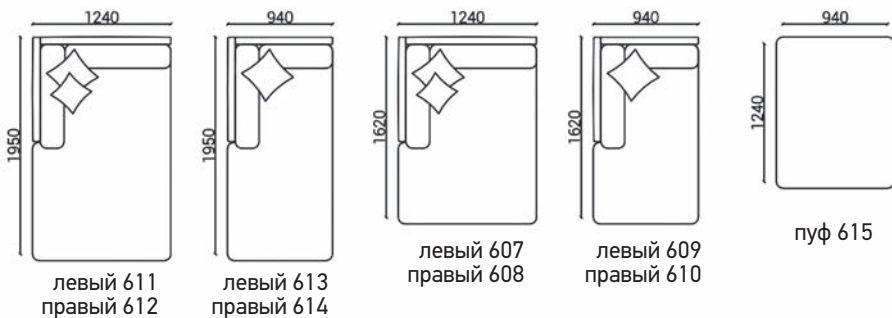

*вид сзади*

*ящик  
для белья*

БУТ  
диван-кровать

Модель / Тип: **БУТ** / диван-кровать

Габаритные размеры (Ш x Г): 2380 x 1020 мм

Спальное место: 2000 x 1450 мм

Ящик для белья: есть

*разложение  
для сна*

*вид сзади*

**МАГНЕТИК**  
диван-кровать

Модель / Тип: **МАГНЕТИК** / диван-кровать

Габаритные размеры (Ш x Г): 2400 x 1000 мм

Спальное место: 1400 x 1930 мм

Ящик для белья: нет

**Каталог элементов «МАГНЕТИК»**  
(с указанием артикулов)

**\* Модуль-соединитель**  
**НЕ** может быть заказан отдельно  
**НЕ** может быть завершающим модулем дивана

**МАГНЕТИК**  
модульный диван для отдыха

Модель / Тип: **МАГНЕТИК** / диван для отдыха

Габаритные размеры (Ш x Г): 2480 x 980 мм

Спальное место: 1800 x 2000 мм

Ящик для белья: нет

*разложение  
для сна*

*вид сзади*

Модель / Тип: **СИВЕРС МАГНЕТИК** / диван-кровать

Габаритные размеры (Ш x Г): 2030 x 1000 мм

Спальное место: 1400 x 1950 мм