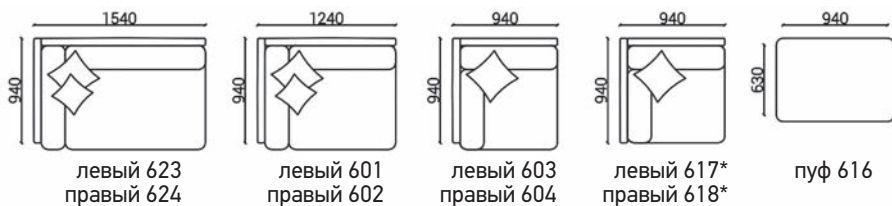

*вид сзади*

*ящик  
для белья*

БУТ  
диван-кровать

Модель / Тип: **БУТ** / диван-кровать

Габаритные размеры (Ш x Г): 2380 x 1020 мм

Спальное место: 2000 x 1450 мм

Ящик для белья: есть

*разложение  
для сна*

*вид сзади*

**МАГНЕТИК**  
диван-кровать

Модель / Тип: **МАГНЕТИК** / диван-кровать

Габаритные размеры (Ш x Г): 2400 x 1000 мм

Спальное место: 1400 x 1930 мм

Ящик для белья: нет

**Каталог элементов «МАГНЕТИК»**  
(с указанием артикулов)

**\* Модуль-соединитель**  
**НЕ** может быть заказан отдельно  
**НЕ** может быть завершающим модулем дивана

**МАГНЕТИК**  
модульный диван для отдыха

Модель / Тип: **МАГНЕТИК** / диван для отдыха

Габаритные размеры (Ш x Г): 2480 x 980 мм

Спальное место: 1800 x 2000 мм

Ящик для белья: нет

*разложение  
для сна*

*вид сзади*

Модель / Тип: **СИВЕРС МАГНЕТИК** / диван-кровать

Габаритные размеры (Ш x Г): 2030 x 1000 мм

Спальное место: 1400 x 1950 мм